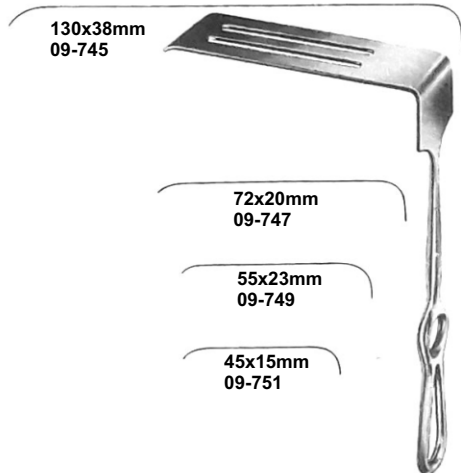

38 mm

Deaver
30cm
09-737

50 mm

Deaver
30cm
09-739

75 mm

Deaver
30cm
09-741

Sauerbruch
22.5cm
09-743

130x38mm
09-745

72x20mm
09-747

55x23mm
09-749

45x15mm
09-751

Sauerbruch
25cm

115x65mm
09-753

115x38mm
09-755

82x22mm
09-757

Coryllos
22.5cm