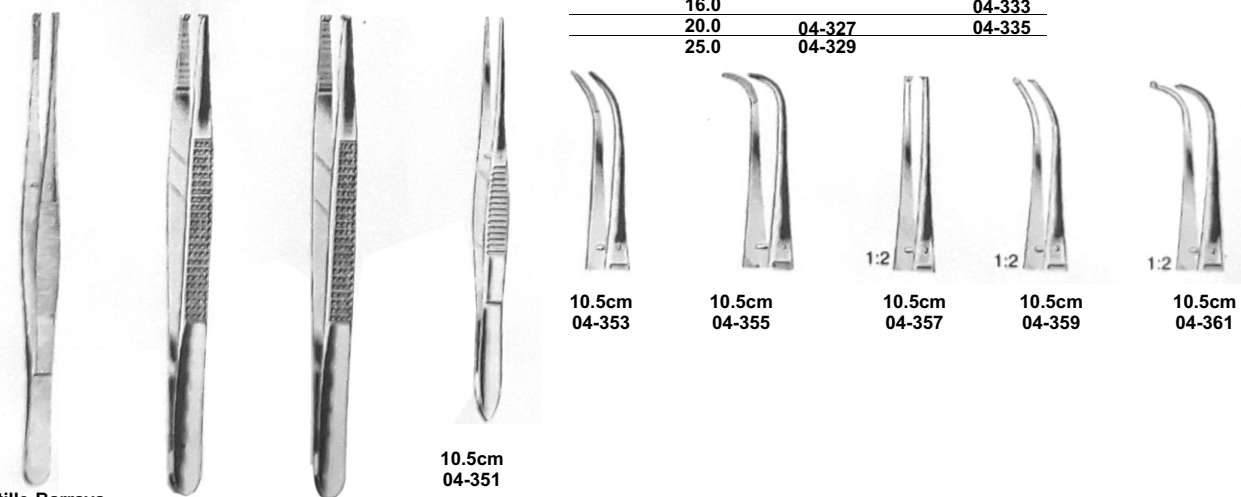

Stille-Barraya 18cm 04-341
20cm 04-343
25cm 04-245
Bonney 18cm 04-347
Bonney 18cm 04-349
10.5cm 04-351
10.5cm 04-353
10.5cm 04-355
10.5cm 04-357
10.5cm 04-359
10.5cm 04-361