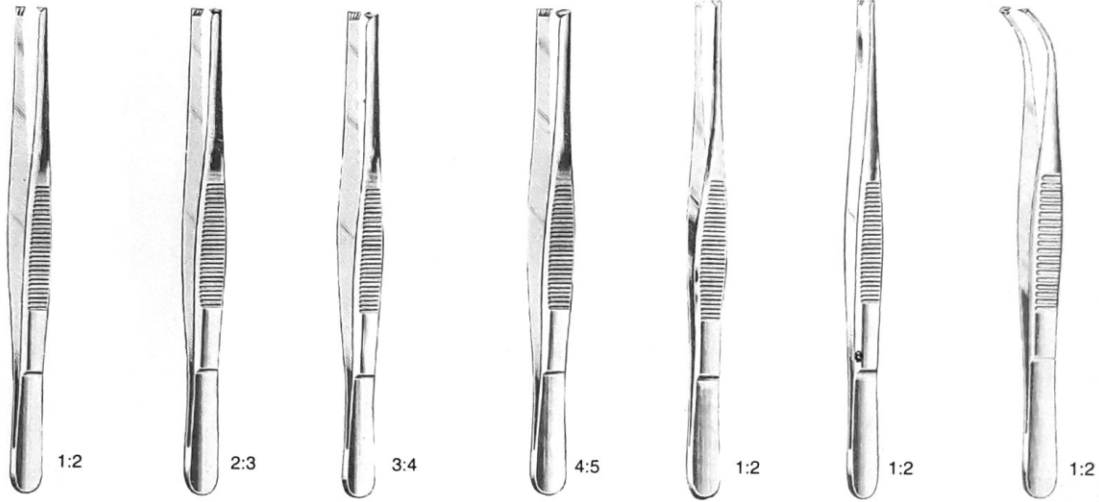

Taylor
17.5cm
04-175

Taylor
17.5cm
04-177

Taylor
17.5cm
04-179

Taylor
17.5cm
04-181

15cm

Width of Jaws
0.6 mm 04-182
0.8 mm 04-183
1.0 mm 04-184

cm							
10.5	04-185						
11.5	04-187	04-203					
13.0	04-189	04-205					
14.5	04-191	04-207	04-219	04-225	04-231	04-239	04-243
16.0	04-193	04-209	04-221	04-227	04-233	04-241	04-245
18.0	04-195	04-211	04-223	04-229	04-235		
20.0	04-197	04-213					
25.0	04-199	04-215					
30.0	04-201	04-217					